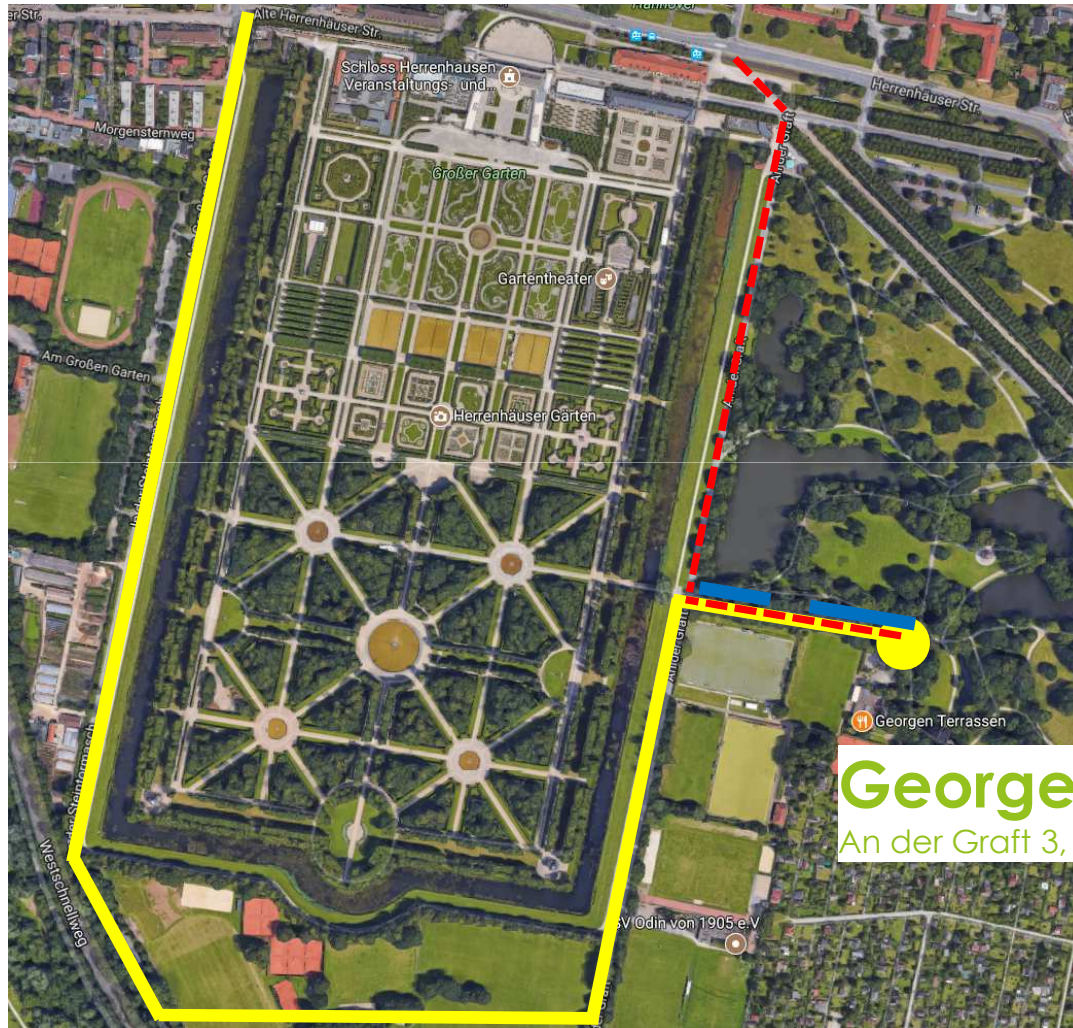

So finden Sie uns!

Unsere Location mit der großen Außenterrasse befindet sich direkt neben den Herrenhäuser Gärten am anliegenden Georgen Garten.

Sie können mit dem Auto direkt vor der Tür parken.

Georgen Terrassen

An der Graff 3, 30167 Hannover

-  Fahrweg Auto
-  Fußweg von Haltestelle Herrenhäuser Gärten
-  Zusätzliche Parkfläche Georgen Terrassen